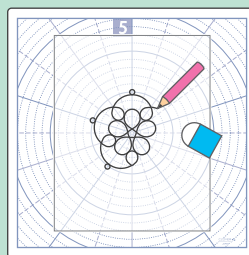

## レースガイドシート 〈サークル〉

タティングレース・クロッシェレース・クンストレースなどの円形のレースの仕上げに便利なガイドシートが新発売。アイロンやスチームで形を整える際のガイドとなり、より美しい作品づくりをサポートします。

### 特長

- ・シートの同心円や角度線に合わせて形を整えると、作品がより美しく仕上がります。
- ・中温(150℃以下)でアイロンやスチームがかけられます。  
(スチームを使わない時は、あて布の上からアイロンをかけます)
- ・厚めの不織布なので繰り返し使えます。

### ◎自分で図案を検討する時にも

自分で図案を描く

編みながら図案を考える

よく使う角度線が印刷された3種類のシートがセットになっています。

5  
分割シート

5・10・20分割の角度線

6  
分割シート

6・12・24分割の角度線

8  
分割シート

8・16・32分割の角度線

※商品の色は、印刷のため実際の色と異なる場合があります

3種類  
各1枚入

…ガイドの印刷サイズ  
28cm角  
0.5cm間隔(半径)の  
同心円が印刷されて  
います。

57-810  
レースガイドシート〈サークル〉

品名〈規格〉	発注No.	JANコード	希望小売価格	パッケージサイズ (幅×長さ×厚さ)
<b>new</b> レースガイドシート〈サークル〉	57-810	4901316 57810 7	900円+消費税	150×185×13mm